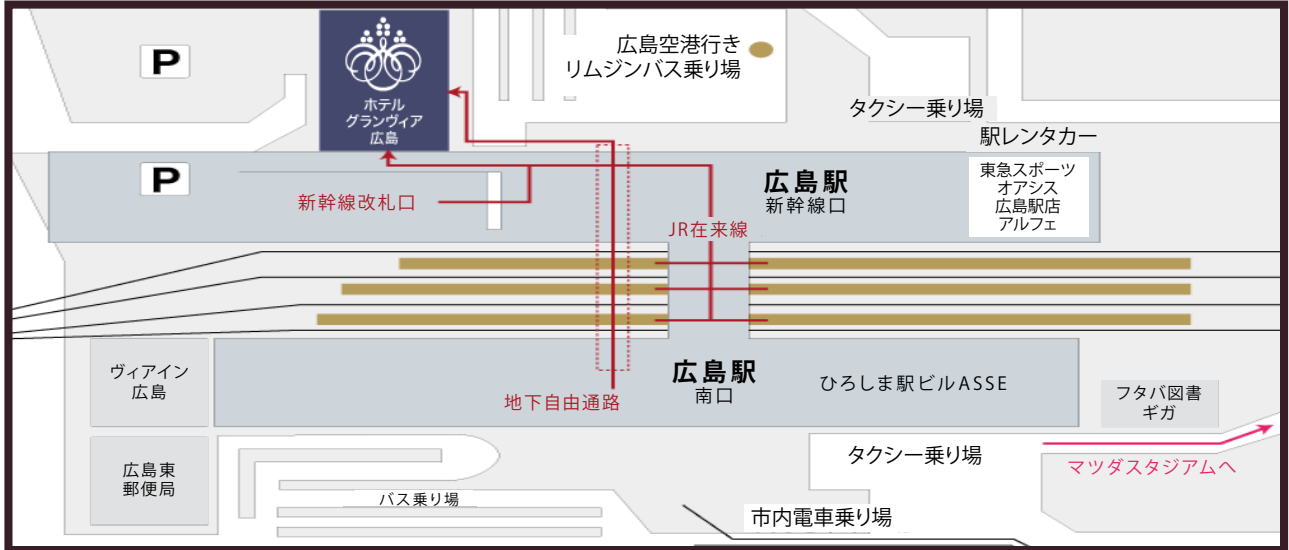

ホテルグランヴィア広島 3階 "安芸・宮島"

〒732-0822 広島県広島市南区松原町 1-5

電車でお越しの方

- JR「広島」駅直結

車でお越しの方

- 福岡方面から
山陽自動車道広島IC下車 祇園新道（54号線）経由で約30分
または山陽自動車道五日市IC下車 広島高速4号経由で約25分
- 大阪方面から
山陽自動車道広島東ICから広島高速1号2号経由 府中下車で約7分

- ホテルグランヴィア広島には、3カ所の駐車場がございます。
① 新幹線口屋上駐車場
② ホテル専用駐車場
③ 新幹線口地上駐車場
※土、日、祝日は駐車場周辺が大変込み合いますので、時間に余裕を持ってお越しください。

注意事項

- お車でお越しの場合、説明会終了後、説明会参加時間分の指定駐車場駐車券をお渡しいたします。
※車高制限がございますので事前にご確認ください。
※指定駐車場以外をご利用された場合、駐車券の発行はいたしかねますのでご了承ください。
- オートバイの駐車場はございませんので、予めご了承ください。
- ペットを連れてのご来場、飲酒後のご来場はご遠慮ください。
- 説明会参加特典のお受取には本人確認書類提示が必要です。パスポートもしくは運転免許証を必ずお持ちください。