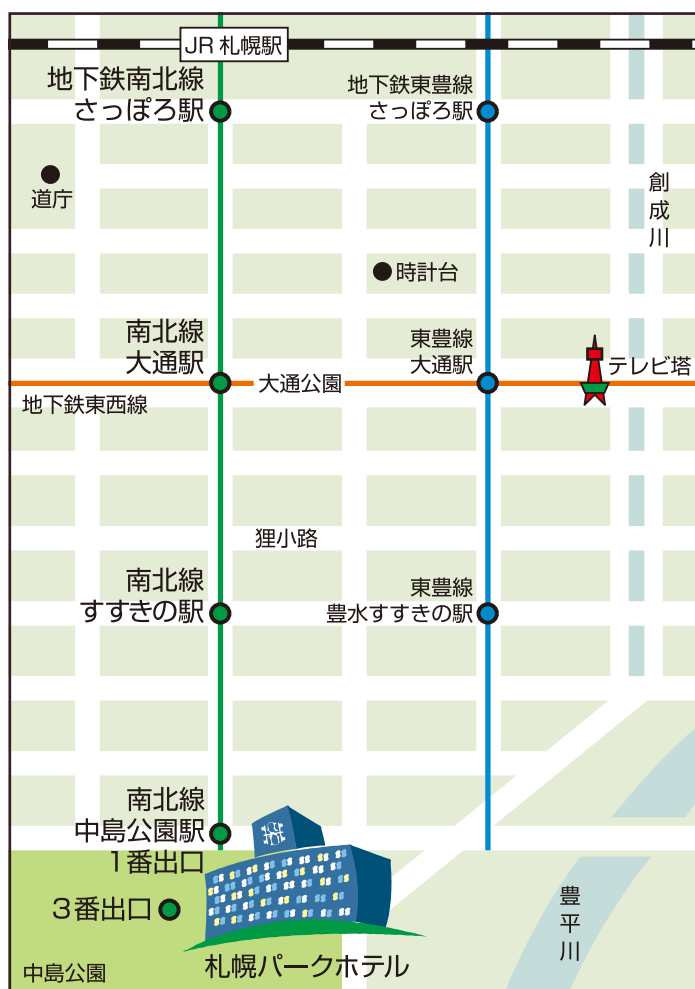

## 札幌パークホテル 4階 金華

〒064-8589 札幌市中央区南 10 条西 3 丁目 1 番 1 号

### 電車でお越しの方

- 地下鉄南北線／中島公園駅（1番出口より徒歩1分／3番出口より徒歩すぐ）

### 車でお越しの方

- ホテル正面に専用駐車場がございます。
- 新千歳空港からは車で約50分
- 空港連絡バスご利用の場合は、新千歳空港連絡バス（北海道中央バスまたは北都交通）乗り場「14番」または「22番」より乗車、「中島公園」下車徒歩すぐ