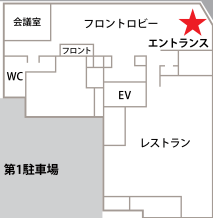

ダブルツリー by ヒルトン那覇 1階

第2
駐車場

旭橋駅