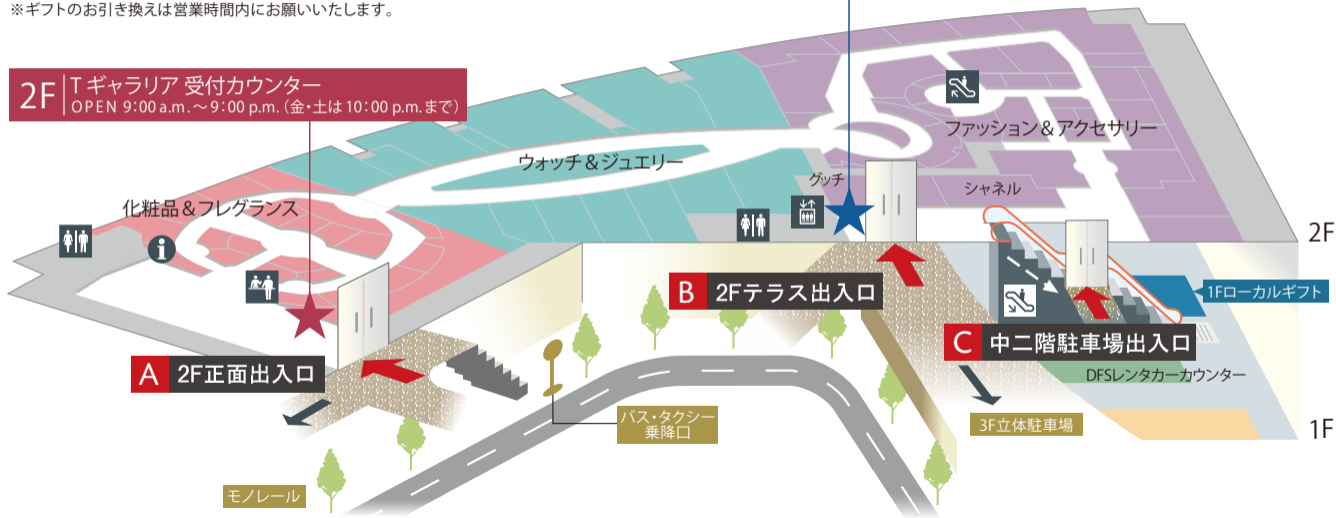

T ギャラリー 沖縄内受付カウンターの どちらかへお立ち寄りください。

※ギフトのお引き換えは営業時間内をお願いいたします。

2F T ギャラリー 受付カウンター
OPEN 9:00 a.m. ~ 9:00 p.m. (金・土は 10:00 p.m. まで)

2F T ギャラリー 受付カウンター
OPEN 9:00 a.m. ~ 7:00 p.m.

T
GALLERIA

化粧品 &
フレグランス

ウォッチ &
ジュエリー