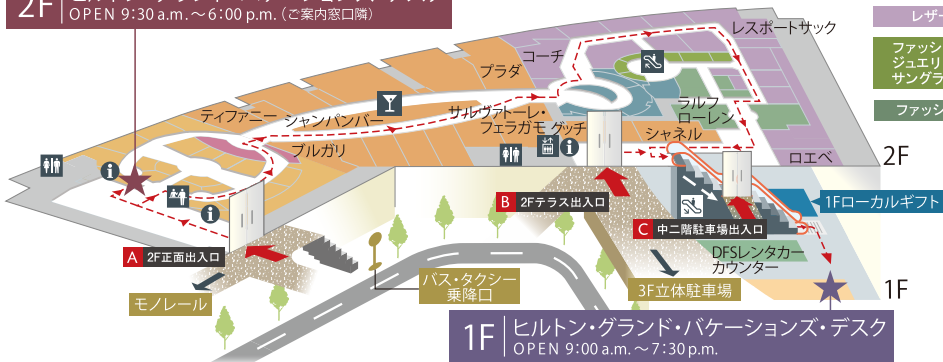

# T ギャラリー 沖縄内 ギフト引換カウンター (2カ所) のご案内

モノレール、シャトルバス等でお越しのお客さまは、**A** 2F正面出入口から矢印に沿って進み★へ。立体駐車場からお越しのお客さまは、**B** 2Fテラス出入口または**C** 中二階駐車場出入口から右側のエスカレーターを降り、突き当たり右にあるレンタカーカウンター奥の★へお越しください。※ギフトのお引き換えは営業時間内にお願いいたします。

**2F** | ヒルトン・グランド・バケーションズ・デスク  
OPEN 9:30 a.m. ~ 6:00 p.m. (ご案内窓口隣)

T  
GALLERIA

- ご案内
- 受付
- お手洗

- コスメティック
- フレグランス
- フティック
- ラグジュアリー
- レザー
- ファッションジュエリー/サングラス
- ファッション