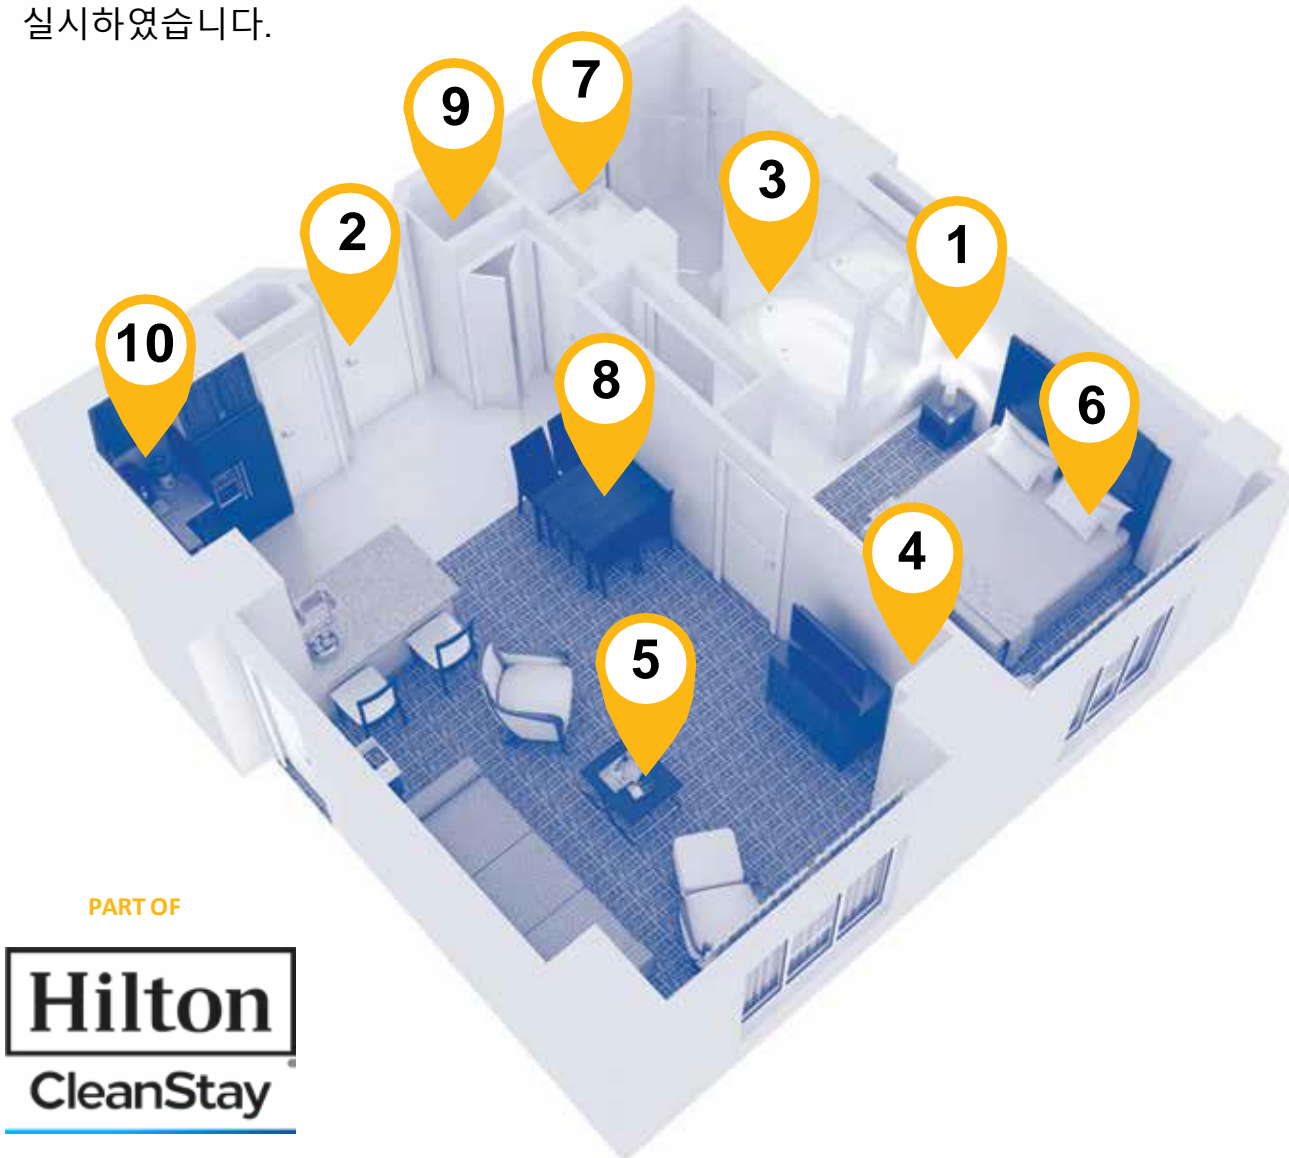

안심하고 지낼 수 있도록 객실 내 청소 및 살균소독을 실시하였습니다.

보다 강화된 새로운 위생기준에 따라 객실 내 접촉 빈도가 높은 10개 구역에 살균소독을 실시하였습니다.

- 1 스위치 & 컨트롤 패널
조명, 램프, 스위치, 컨트롤 패널
- 2 손잡이 & 문 손잡이
문, 수납장, 서랍장, 가구,
여담이식 커튼 핸들
- 3 욕실 구역
화장실 레버와 시트, 칸막이,
샤워/욕조 수도꼭지
- 4 온도 조절기
- 5 전화, 리모트 컨트롤 & 시계
수화기, 다이얼 버튼, 조작 버튼
- 6 침대&시트
이불커버, 베개커버,
시트 등 모든 린넨류
- 7 욕실 비품
샴푸 · 린스 · 보디워시, 티슈 케이스,
비누받침, 어메니티 트레이,
헤어드라이기
- 8 침구
테이블, 책상, 베드 사이드 테이블
- 9 수납장 비품
다리미, 금고 손잡이 및 키패드
- 10 부엌, 웨트바(WET Bar)
포크, 나이프, 식기, 컵, 냉장고,
커피 메이커

PART OF